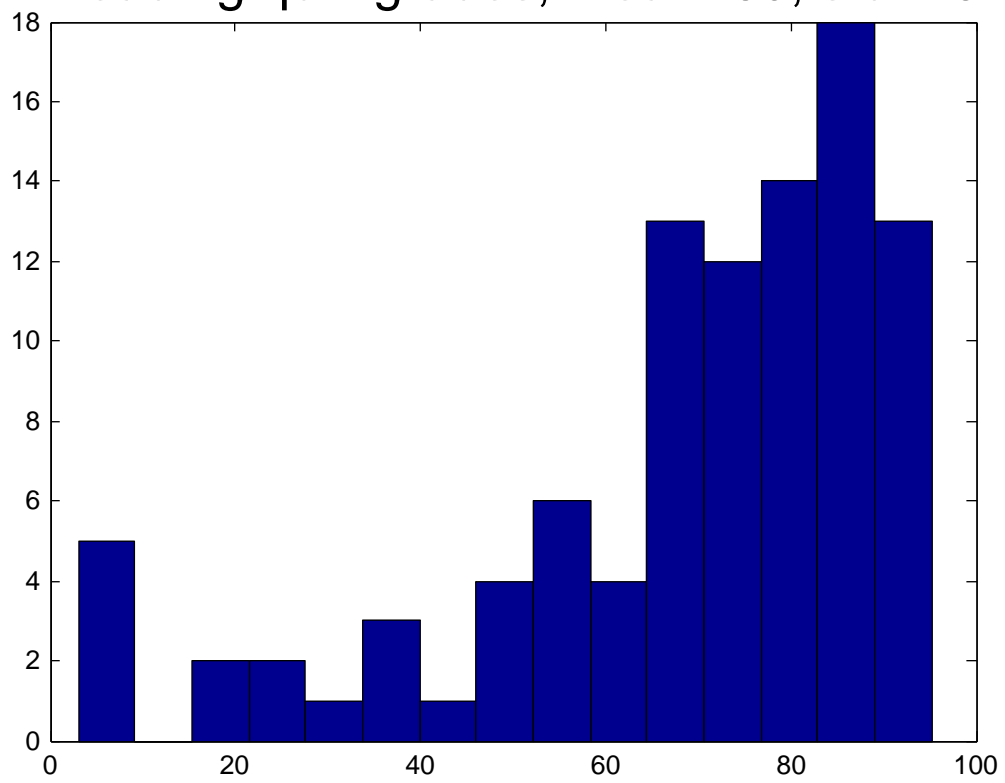

Reading quiz grades, mean=69, std=23

Reading quiz grades so far

ID	Total	6/29/11	6/30/11	7/5/11	7/6/11	7/11/11	7/12/11	7/13/11	7/18/11	7/19/11	7/20/11
Max		2	3	4	4	6	4	2	5	3	5
101	58.9	0	3	2	1	4	2	1	4	2	4
102	0	0	0	0	0	0	0	0	0	0	0
103	26.2	1	0	1	0	2	0	0	4	3	0
105	8.3	0	2	0	0	0	1	0	0	0	0
113	88.5	2	3	4	4	2	4	2	4	3	4
114	87.9	2	3	4	3	1	3	2	5	3	5
115	93.2	2	3	4	4	3	3	2	5	3	5
116	93.2	2	3	4	4	3	3	2	5	3	5
118	90.2	2	3	4	4	1	3	2	5	3	5
119	86.5	2	3	4	4	1	3	2	5	3	4
125	77.1	2	3	3	3	3	3	2	4	1	4
126	3.6	0	0	0	0	0	0	0	2	0	0
127	70.2	0	0	3	4	4	2	2	4	3	5
128	82.4	2	2	3	4	3	3	2	4	3	4
129	0	0	0	0	0	0	0	0	0	0	0
130	74.4	1	3	4	4	2	3	2	0	3	4
131	0	0	0	0	0	0	0	0	0	0	0
132	87.1	1	3	3	4	2	4	2	5	3	5
133	69.8	2	3	1	3	2	3	2	2	3	3
134	88	2	3	4	3	2	4	2	5	3	4
135	95.2	2	3	4	4	4	4	2	4	3	5
136	59.5	0	0	0	3	0	4	2	4	3	5
137	50.9	1	1	1	3	4	0	1	4	3	2
138	53.9	2	3	0	4	2	0	2	2	0	3
139	79.7	1	2	3	3	3	4	2	5	3	4
140	66.1	2	3	3	4	0	1	2	0	2	4
141	88.5	2	3	4	4	2	4	2	4	3	4
142	88.6	2	3	4	4	0	3	2	5	3	5
143	82.7	1	3	3	4	3	3	2	5	3	4
144	3	0	1	0	0	0	0	0	0	0	0
145	83.3	2	3	1	4	1	3	2	5	3	5
146	71.2	2	0	1	4	2	1	2	5	3	5