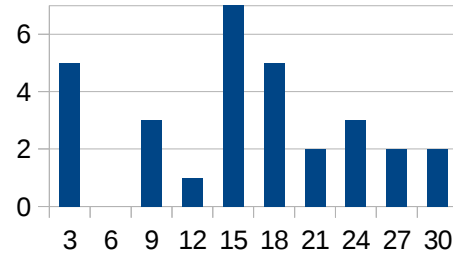

Sheet1

	Quiz 1	Quiz 1 Redo	Quiz 2
027	5	11	13
038	20	29	28
157	4	11	0
198	9	15	0
267	14	21	0
279	21	30	26
342	11	20	22
369	17	26	0
414	12	21	16
443	7	15	12
478	6	14	14
497	3	3	16
535	8	15	15
547	5	12	7.5
562	14	23	14
590	9	16	3
597	5	11	13
599	11	20	14
678	10	18	22
733	9	15	8
739	9	15	23
777	11	19	25
803	18	26	28
822	3	11	13
843	11.5	20.5	19
882	5	10	17
883	7	16	16
912	13	20	16
946	8	19	19
949	7	13	9

Quiz 2

Average: 14.28333333
 Std Dev: 8.210257812