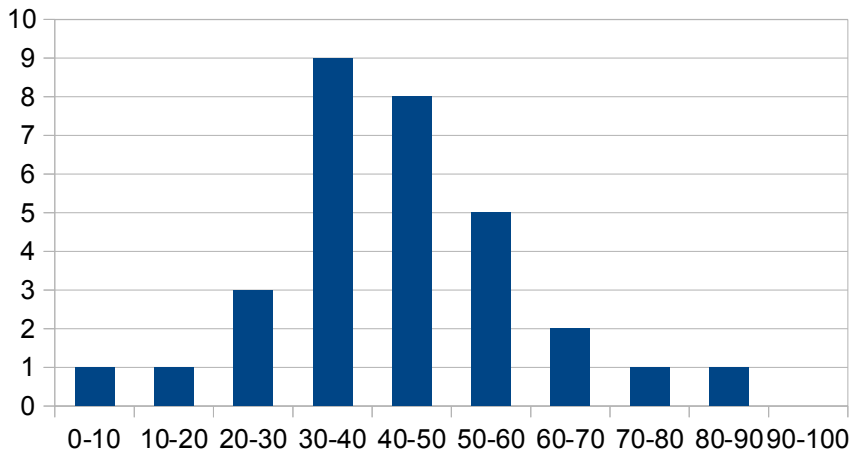

Grades

Code	Quiz 1	Quiz 2	Quiz 3	Quiz 4	Paper	Final	Total (100)
101	9	17	9	19	16	60	60.40
102	4	5	7	7		21	20.27
103	12	13	19	12		36	40.27
104	6	8	8	7	6	35	34.57
105	7	12	13	9	12	38	43.91
106	21	16	15	17	20	50	63.00
107	22	11	9	30	14	63	66.98
109	11	16	11	17	19	65	63.98
110	15	14	15	17		50	50.33
111	10	13	13	20	20	48	57.87
112	9	13	11	19	14	49	53.87
113	9	11	17	19	13	32	46.71
114	14	16	19	16	12	44	54.79
115	12	15	11	19	10	37	47.50
116	8	5	9	7	7	17	25.68
117	5	9	17	10		56	47.27
118	3	8	7	7	20	8	31.53
119	27	25	26	28		88	88.13
120	6	11	12	11	16	22	39.01
121	14	16	10	16	12	34	46.99
122	15	19	22	27	17	79	78.64
123	4	18	13	20	18	54	59.01
124	11	13	15	12	13	36	46.92
125	18	16	12	24	14	59	64.47
126	8	18	16	15	13	43	52.21
129	21	15	19	26	18	57	68.94
130	6	8	11	7	5	30	32.17
131	13	12	14	9		35	37.00
133	7	18	14	16	5	44	47.53
134	16	10	9	17	7	48	49.77
135	5	19	13	16	10	36	45.67

Final average: 44.32
Final st. dev.: 17.22
Total average: 50.50
Total st. dev.: 14.88

Final Exam